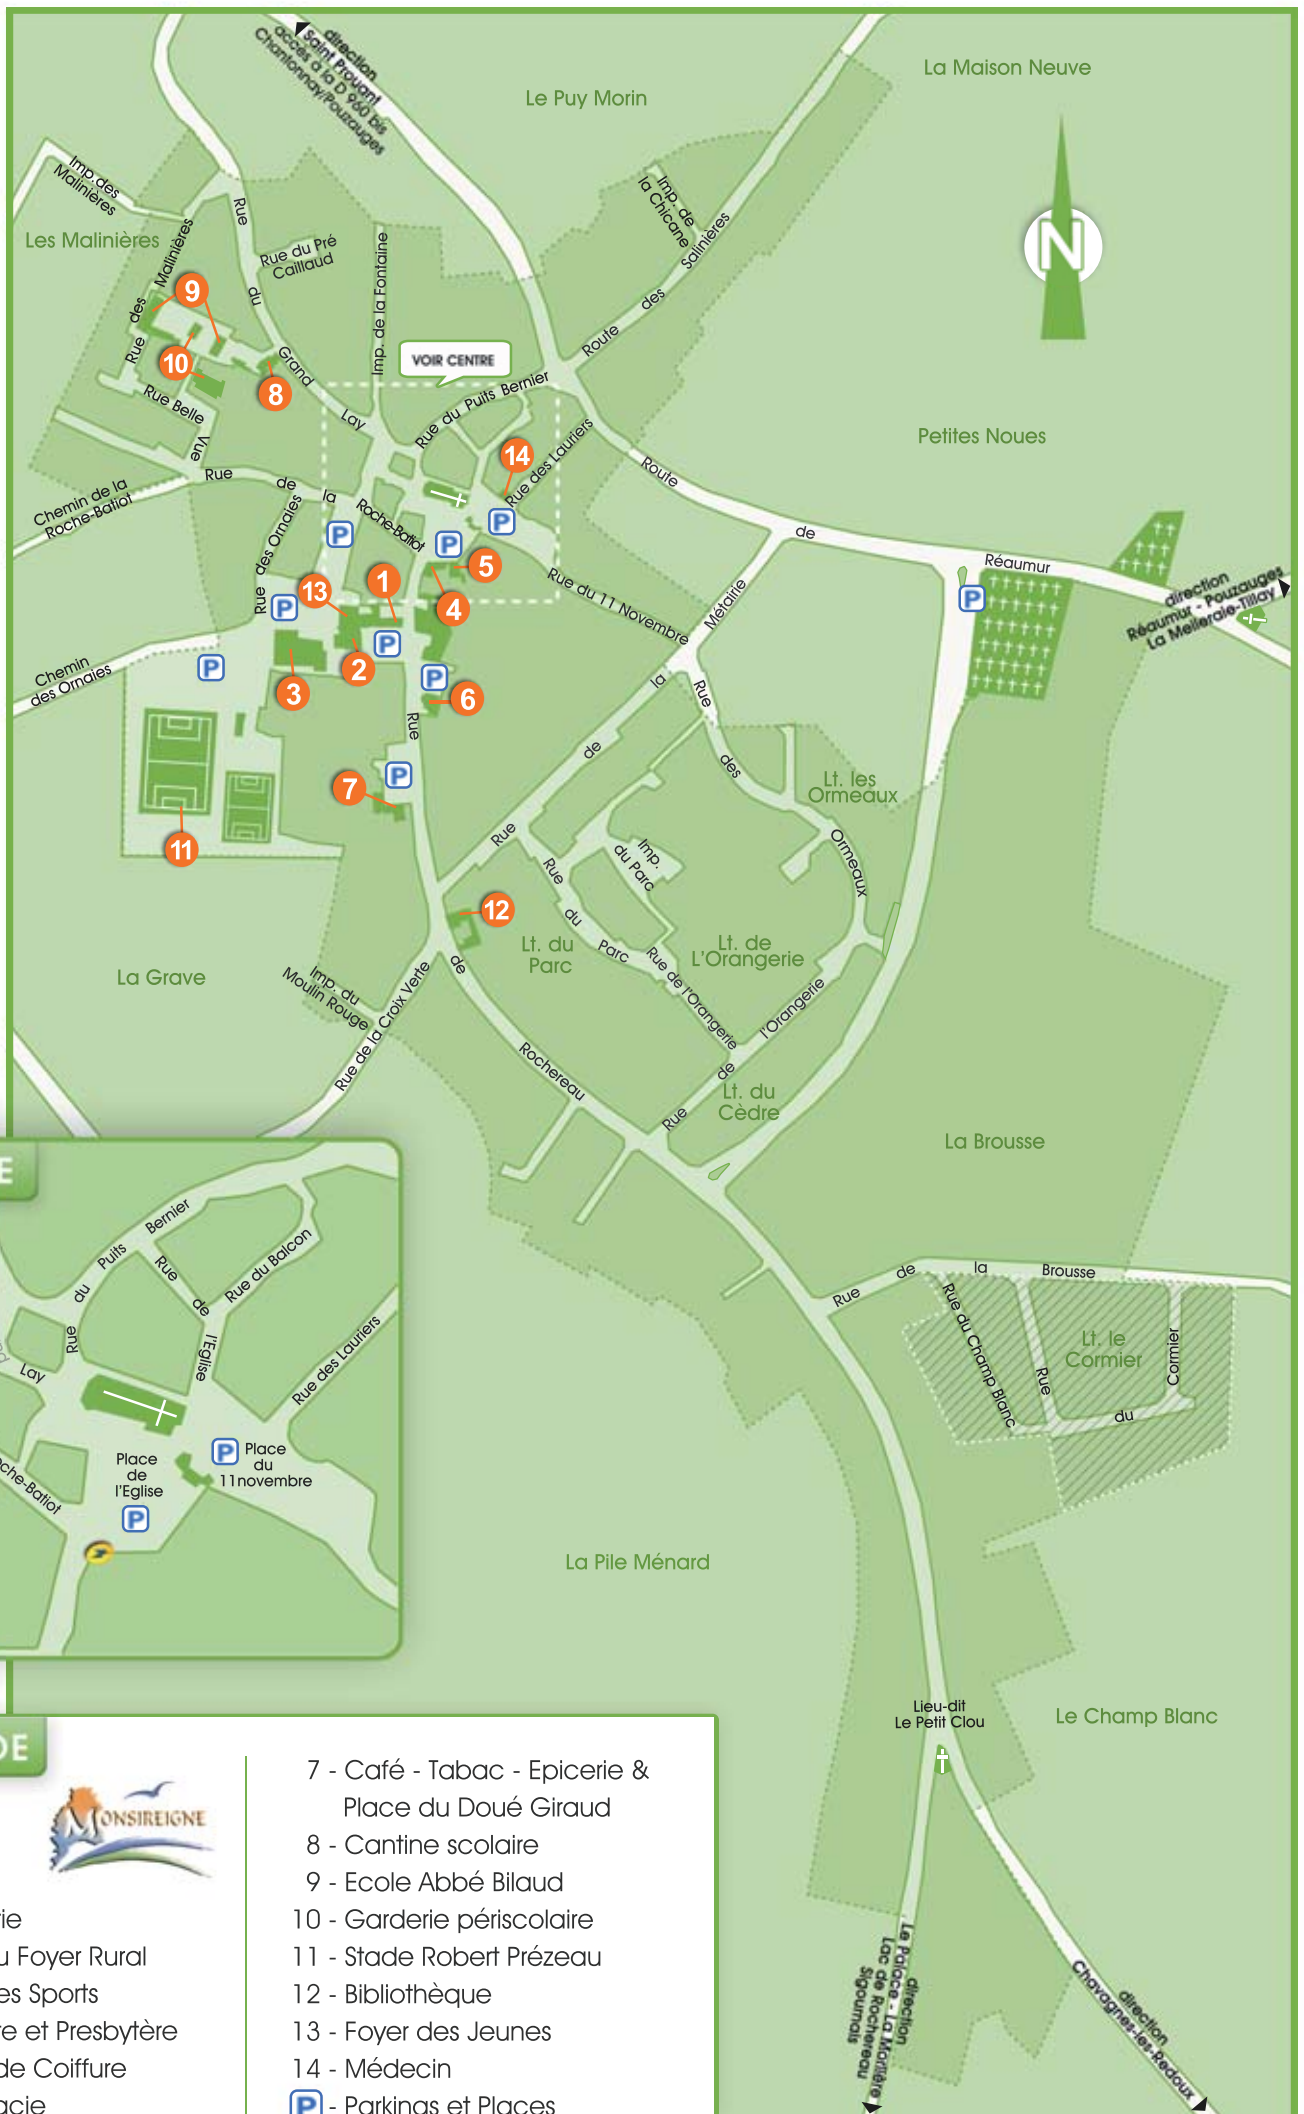

CENTRE BOURG

LÉGENDE

- 1 - La Mairie
- 2 - Salle du Foyer Rural
- 3 - Salle des Sports
- 4 - La poste et Presbytère
- 5 - Salon de Coiffure
- 6 - Pharmacie

- 7 - Café - Tabac - Epicerie & Place du Doué Giraud
- 8 - Cantine scolaire
- 9 - Ecole Abbé Billaud
- 10 - Garderie périscolaire
- 11 - Stade Robert Prézeau
- 12 - Bibliothèque
- 13 - Foyer des Jeunes
- 14 - Médecin
- P** - Parkings et Places